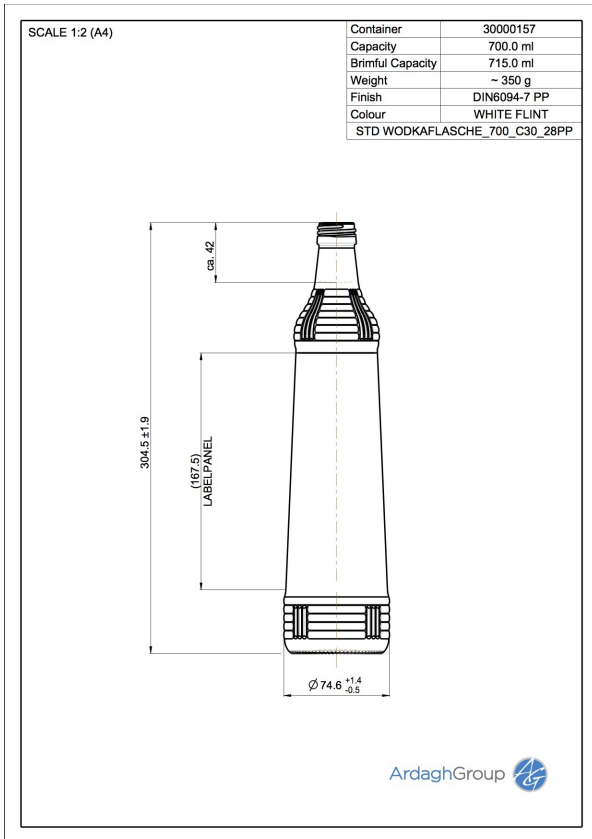

# 30000157 WODKAFLASCHE\_700\_C

'P

Colour:  
Flint

Capacity:  
700 ml

Finish Diameter:  
28 mm

Shape:  
Round

Body Diameter:  
75 mm

Height:  
305 mm