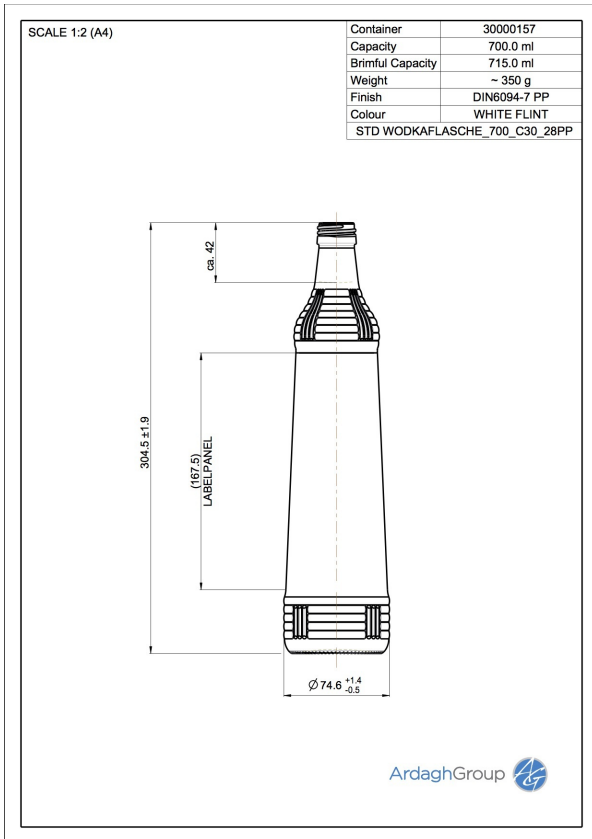

30000157 WODKAFLASCHE_700_C

'P

Colour:
Flint

Capacity:
700 ml

Finish Diameter:
28 mm

Shape:
Round

Body Diameter:
75 mm

Height:
305 mm