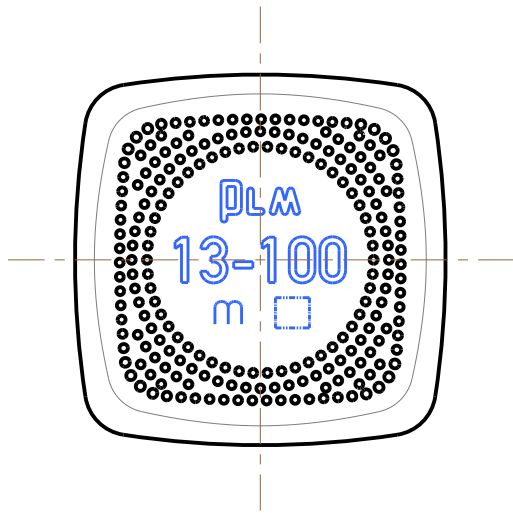

SCALE 1:1 (A4)

Container	30000598
Capacity	-
Brimful Capacity	127.0 ml
Weight	145 g ± 6.5 g
Finish	32mm Special Finish
Colour	Standard amber
5730 STD WEIT_100_C20_32GW	