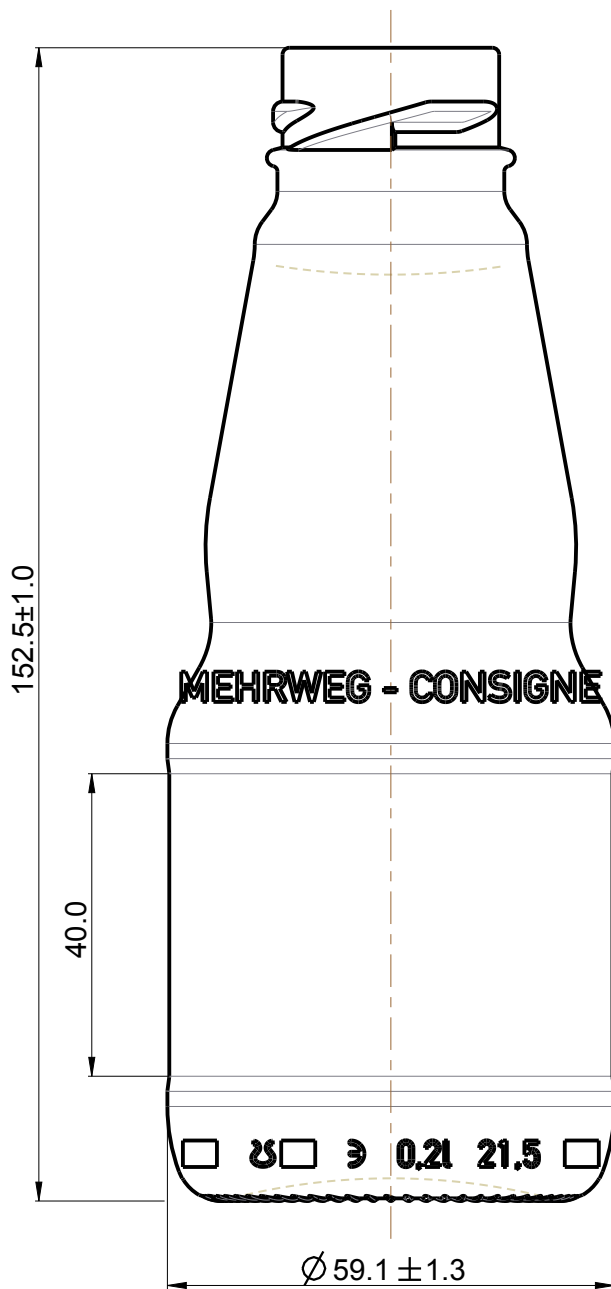

SCALE 1:1 (A4)

Container	30000742
Capacity	200.0 ml
Brimful Capacity	215.0 ml
Weight	~ 175 g
Finish	TO 33 medium
Colour	White flint
STD FRUCHTSAFTFL._200_C30_33MT	

**MEHRWEG - DEPOSIT**