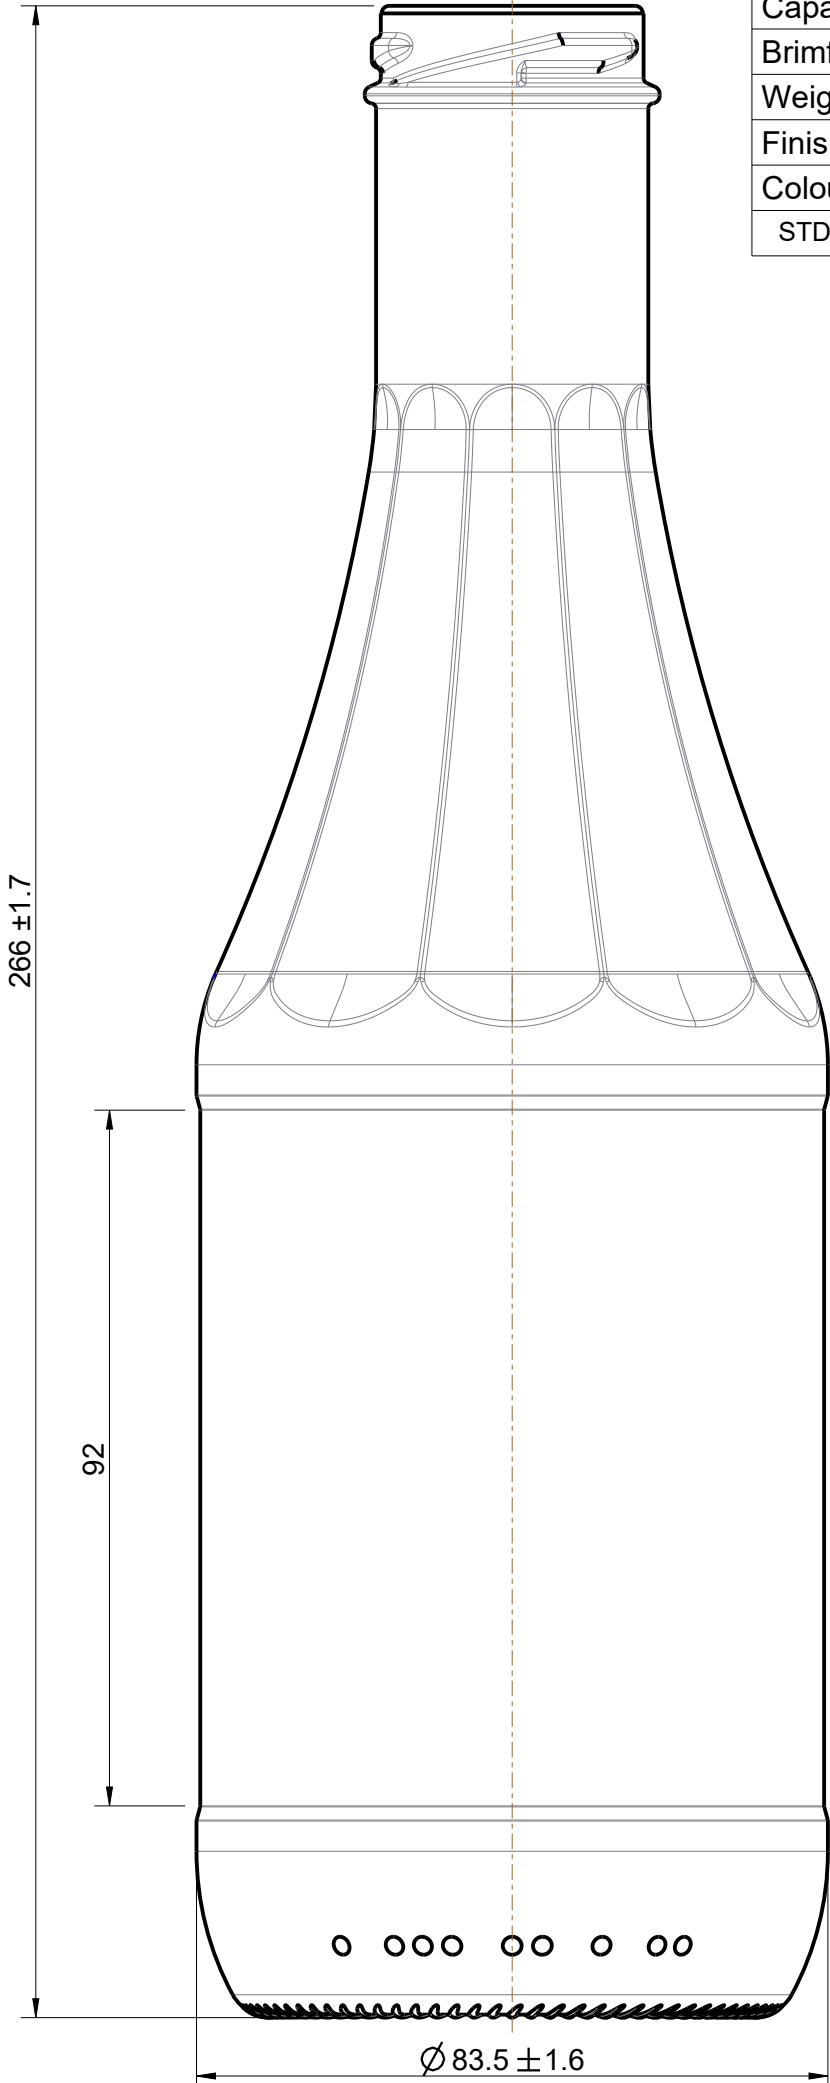

SCALE 1:1 (A4)

Container	31005147
Capacity	750 ml
Brimful Capacity	782.7 ml
Weight	~ 363 g
Finish	TO 38 Regular
Colour	White flint
STD KETCHUPFLASCHE REG_750_C30_38TO	