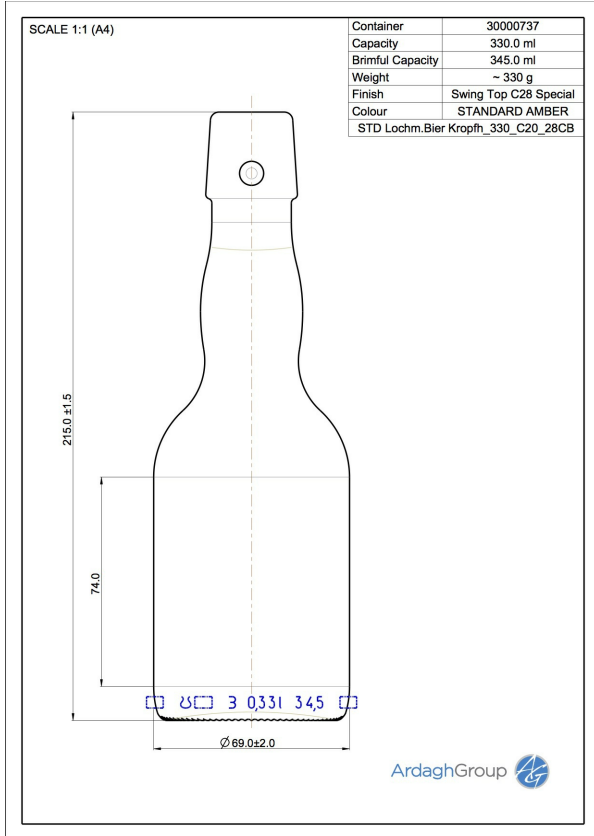

30000737 Lochmundbierfl Kropfh Buegelverschluss 330

Colour:
Standard Amber

Capacity:
330 ml

Finish Diameter:
28 mm

Shape:
Round

Body Diameter:
69 mm

Height:
215 mm

Weight:
330 g