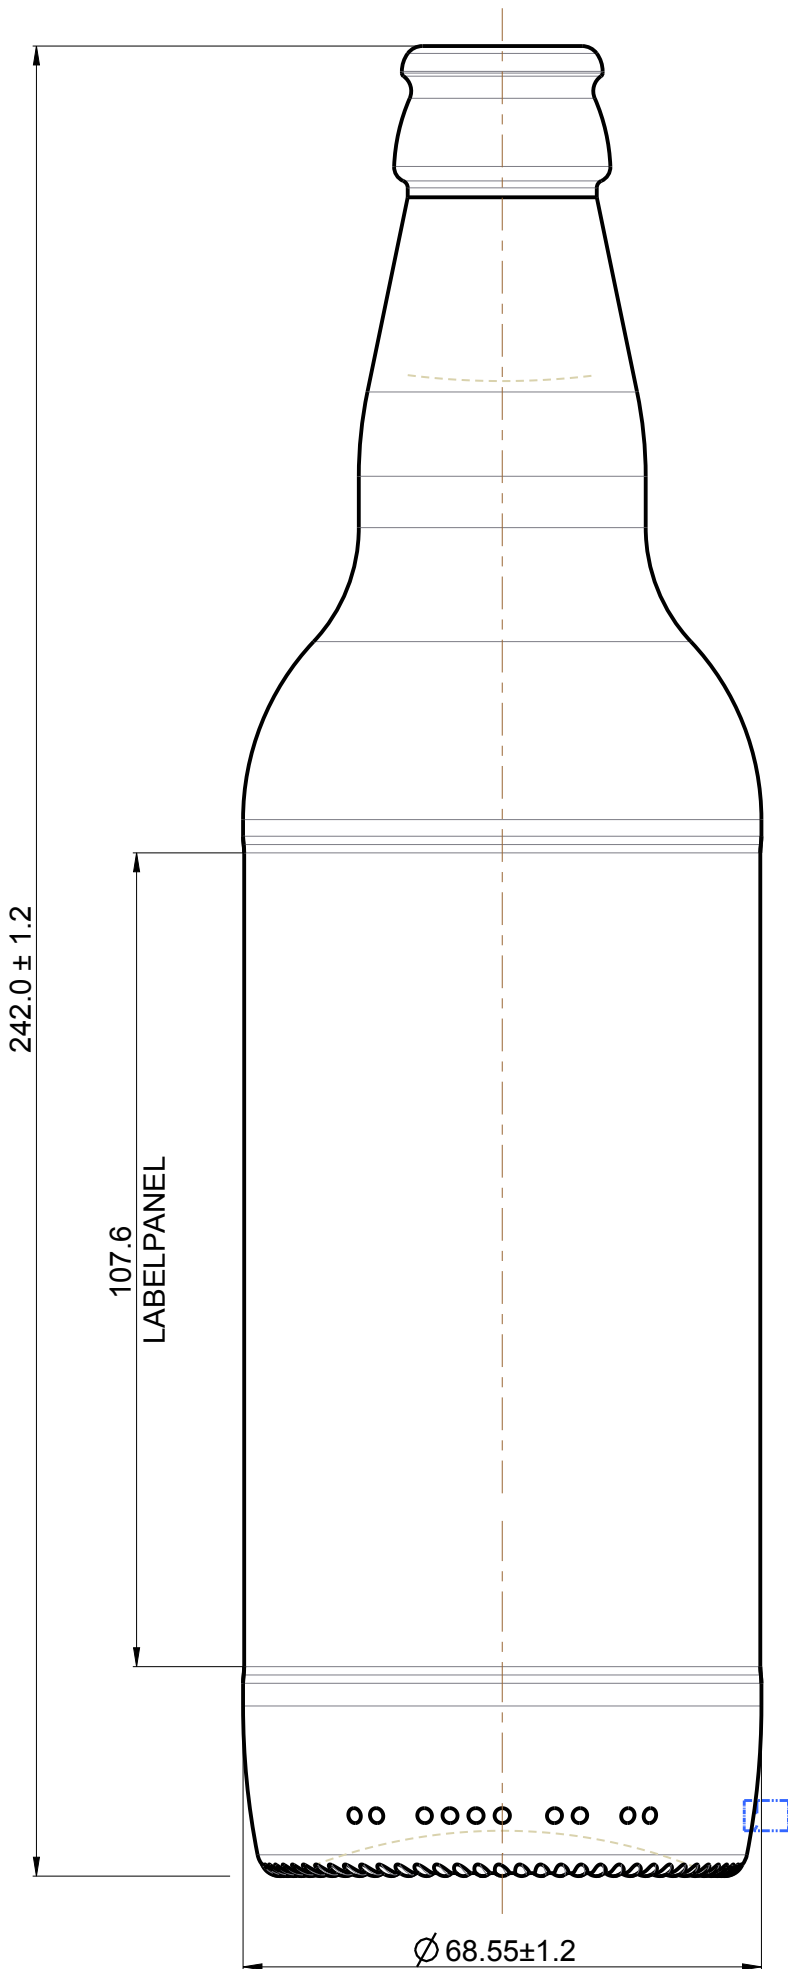

SCALE 1:1 (A4)

Container	31004221
Capacity	500.0 ml
Brimful Capacity	517.0 ml
Weight	~ 316 g
Finish	26H 180 Crown Cork
Colour	WHITE FLINT
STD BEER BOTTLE_500_C30_26C2[]	